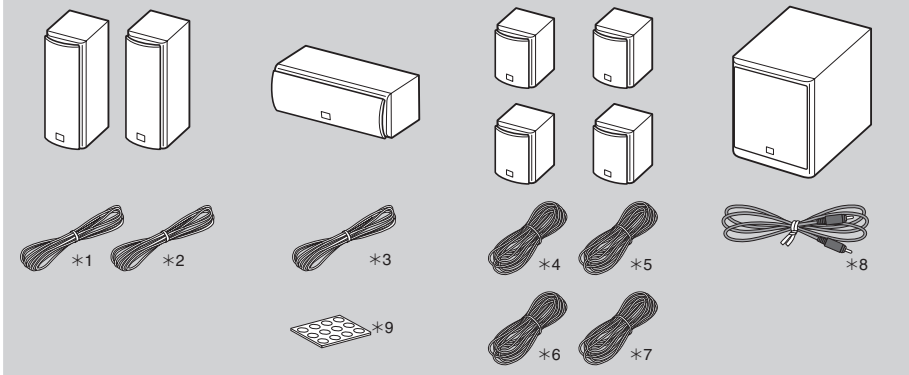

HT-S9700THX

HT-R993 :

HTP-993 :

- ① SKF-980 :
- ② SKC-980 :
- ③ SKR-980/SKB-980 :
- ④ SKW-980/SKW-938 :

- *1 White/Blanc/Blanco/Bianco/Weiß/Wit/Vit/Valkoinen
- *2 Red/Rouge/Rojo/Rosso/Rot/Rood/Röd/Punainen
- *3 Green/Vert/Verde/Verde/Grün/Groen/Grön/Vihreä
- *4 Blue/Bleu/Azul/Blu/Blau/Blauw/Blå/Sininen
- *5 Gray/Gris/Gris/Grigio/Grau/Grijs/Grå/Harmaa
- *6 Brown/Marron/Marrón/Marrone/Braun/Bruin/Brun/Ruskea
- *7 Tan/Beige/Marrón claro/Marrone chiaro/Hellbraun/Geelbruin/Gulbrun/Rusketus
- *8 Black/Noir/Negro/Nero/Schwarz/Zwart/Svart/Musta

D1410-0
SN29401889

* 2 9 4 0 1 8 8 9 *