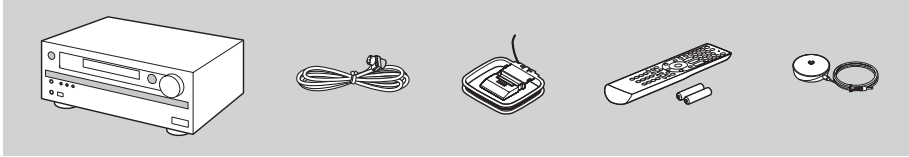

HT-S9700THX

HT-R993 :

HTP-993 :

- ① SKF-980 :
- ② SKC-980 :
- ③ SKR-980/SKB-980 :
- ④ SKW-980/SKW-938 :

- *1 White/Blanc/Blanco/Bianco/Weiß/Wit/Vit/Valkoinen
- *2 Red/Rouge/Rojo/Rosso/Rot/Rood/Röd/Punainen
- *3 Green/Vert/Verde/Verde/Grün/Groen/Grön/Vihreä
- *4 Blue/Bleu/Azul/Blu/Blau/Blauw/Blå/Sininen
- *5 Gray/Gris/Gris/Grigio/Grau/Grijs/Grå/Harmaa
- *6 Brown/Marron/Marrón/Marrone/Braun/Bruin/Brun/Ruskea
- *7 Tan/Beige/Marrón claro/Marrone chiaro/Hellbraun/Geelbruin/Gulbrun/Rusketus
- *8 Black/Noir/Negro/Nero/Schwarz/Zwart/Svart/Musta