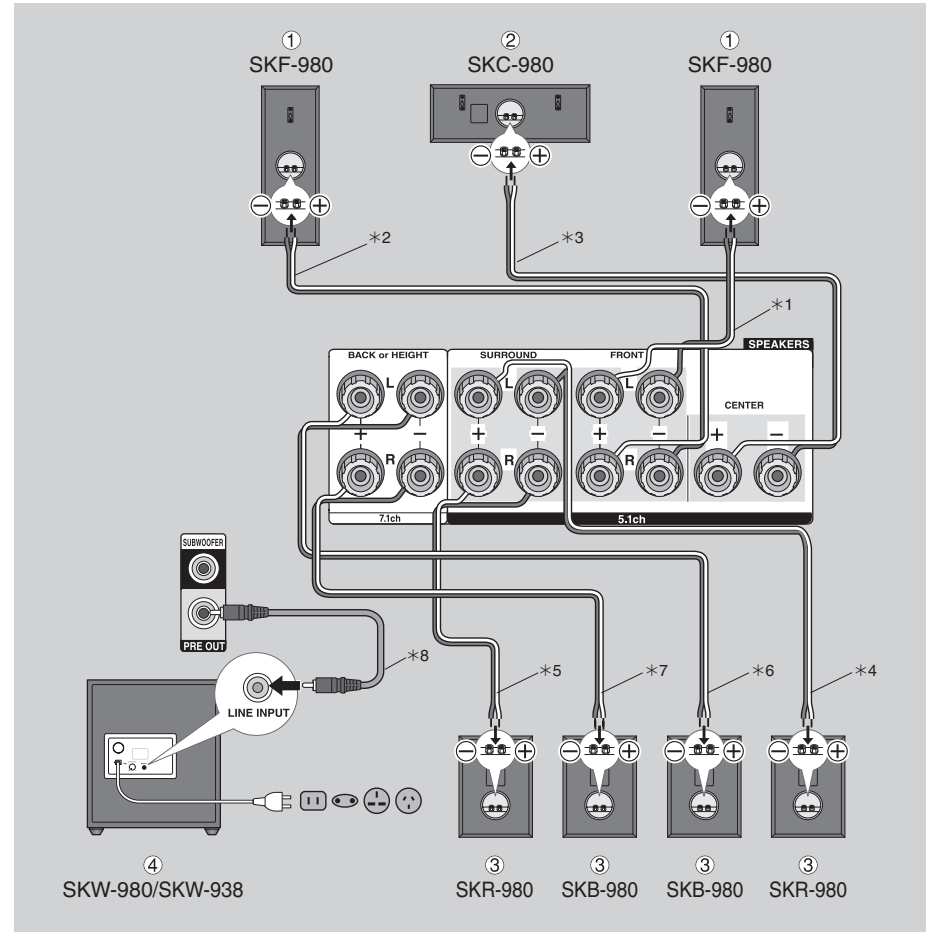

HT-S9700THX

HT-R993 :

HTP-993 :

- ① SKF-980 :
- ② SKC-980 :
- ③ SKR-980/SKB-980 :
- ④ SKW-980/SKW-938 :

- *1 White/Blanc/Blanco/Bianco/Weiß/Wit/Vit/Valkoinen
- *2 Red/Rouge/Rojo/Rosso/Rot/Rood/Röd/Punainen
- *3 Green/Vert/Verde/Verde/Grün/Groen/Grön/Vihreä
- *4 Blue/Bleu/Azul/Blu/Blau/Blauw/Blå/Sininen
- *5 Gray/Gris/Gris/Grigio/Grau/Grijs/Grå/Harmaa
- *6 Brown/Marron/Marrón/Marrone/Braun/Bruin/Brun/Ruskea
- *7 Tan/Beige/Marrón claro/Marrone chiaro/Hellbraun/Geelbruin/Gulbrun/Rusketus
- *8 Black/Noir/Negro/Nero/Schwarz/Zwart/Svart/Musta

D1410-0
SN29401889

* 2 9 4 0 1 8 8 9 *