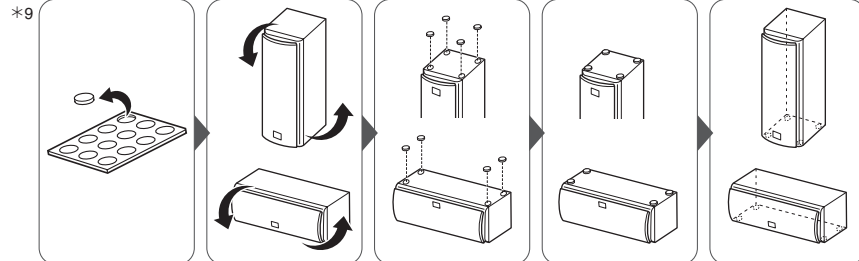

HT-S9700THX

HT-R993 :

HTP-993 :

- ① SKF-980 :
- ② SKC-980 :
- ③ SKR-980/SKB-980 :
- ④ SKW-980/SKW-938 :

- *1 White/Blanc/Blanco/Bianco/Weiß/Wit/Vit/Valkoinen
- *2 Red/Rouge/Rojo/Rosso/Rot/Rood/Röd/Punainen
- *3 Green/Vert/Verde/Verde/Grün/Groen/Grön/Vihreä
- *4 Blue/Bleu/Azul/Blu/Blau/Blauw/Blå/Sininen
- *5 Gray/Gris/Gris/Grigio/Grau/Grijs/Grå/Harmaa
- *6 Brown/Marron/Marrón/Marrone/Braun/Bruin/Brun/Ruskea
- *7 Tan/Beige/Marrón claro/Marrone chiaro/Hellbraun/Geelbruin/Gulbrun/Rusketus
- *8 Black/Noir/Negro/Nero/Schwarz/Zwart/Svart/Musta